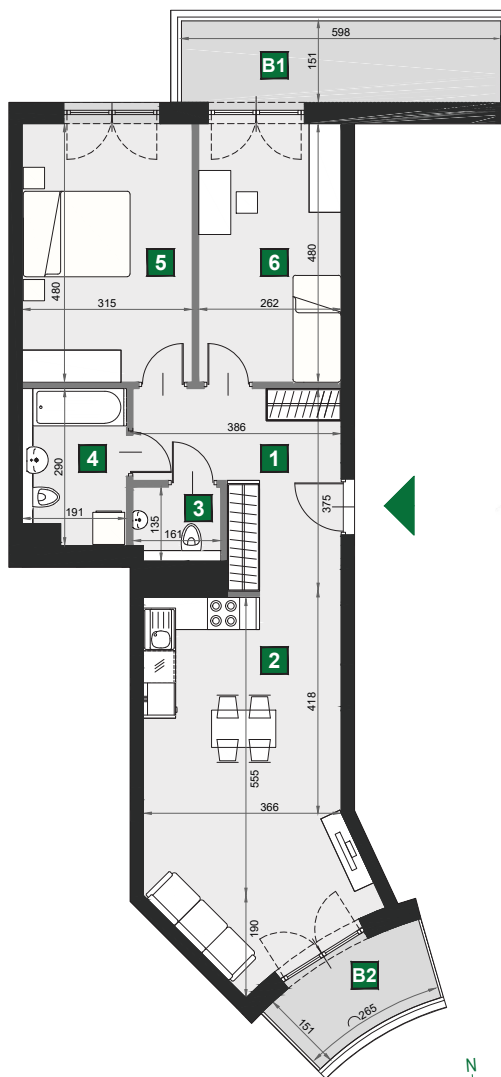

WIŚLANETARASY 2.0

0 1 2 [m]

B 120

budynek	A
piętro	2
mieszkanie	B 120
liczba pokoi	3

B1 balkon 1	8,99 m ²
B2 balkon 2	4,56 m ²
1 przedpokój	10,81 m ²
2 pokój dzienny z aneksem kuch.	25,31 m ²
3 wc	2,12 m ²
4 łazienka	5,24 m ²
5 sypialnia	15,10 m ²
6 sypialnia	12,60 m ²

powierzchnia	71,18 m ²
cena brutto	562 322 zł